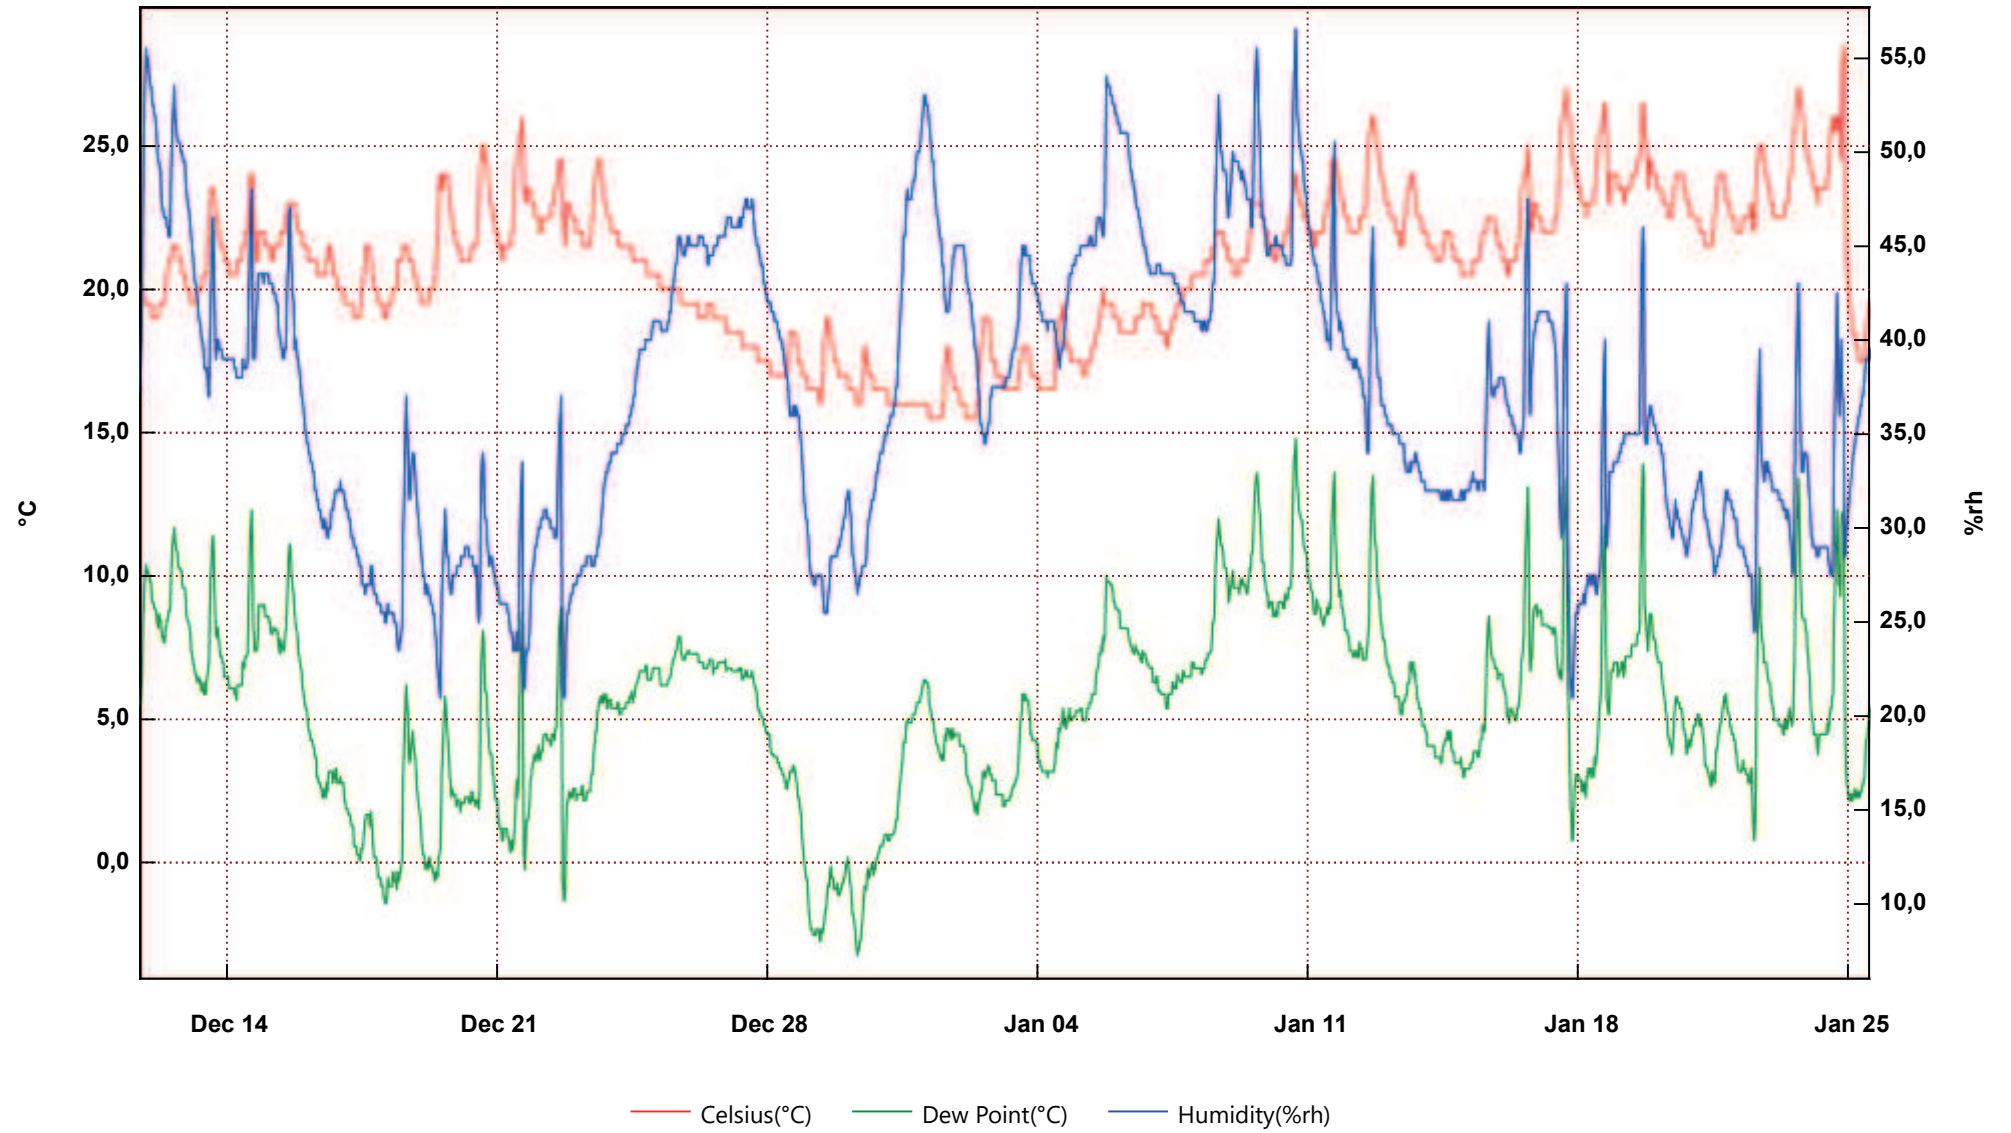

UT 102

From: lunedì 11 dicembre 2017 17.38.49 - To: giovedì 25 gennaio 2018 13.40.39